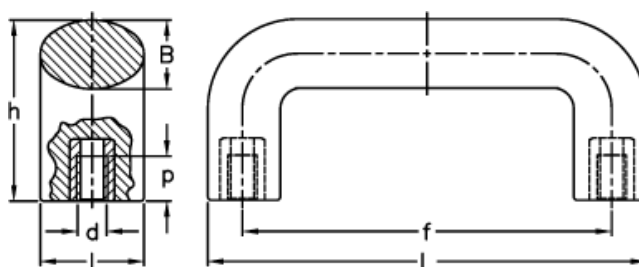

Varenummer: 2304138143
 Beskrivelse: E+G Bøjlegreb
 M.843/200 B-M8, grå

Mål

$$L[J]=P[N] \cdot h[m]$$

B	= 20	L1 (J)	= 27
d 6H	= M8	L2 (J)	= 80
f	= 179 +/- 1	p	= 13
F1 (N)	= 2000		
F2 (N)	= 2400		
h	= 62		
l	= 30		
L	= 200		