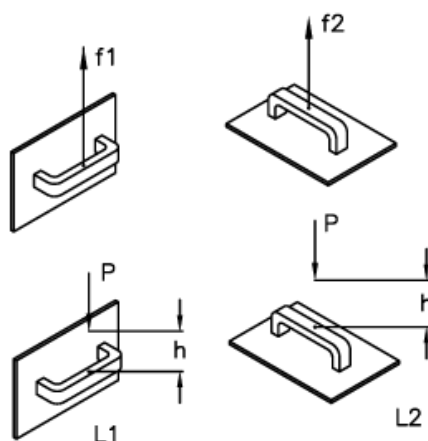

Varenummer: 2304138143
 Beskrivelse: E+G Bøjlegreb
 M.843/200 B-M8, grå

Mål

$$L[J]=P[N] \cdot h[m]$$

B	= 20	L1 (J)	= 27
d 6H	= M8	L2 (J)	= 80
f	= 179 +/- 1	p	= 13
F1 (N)	= 2000		
F2 (N)	= 2400		
h	= 62		
l	= 30		
L	= 200		